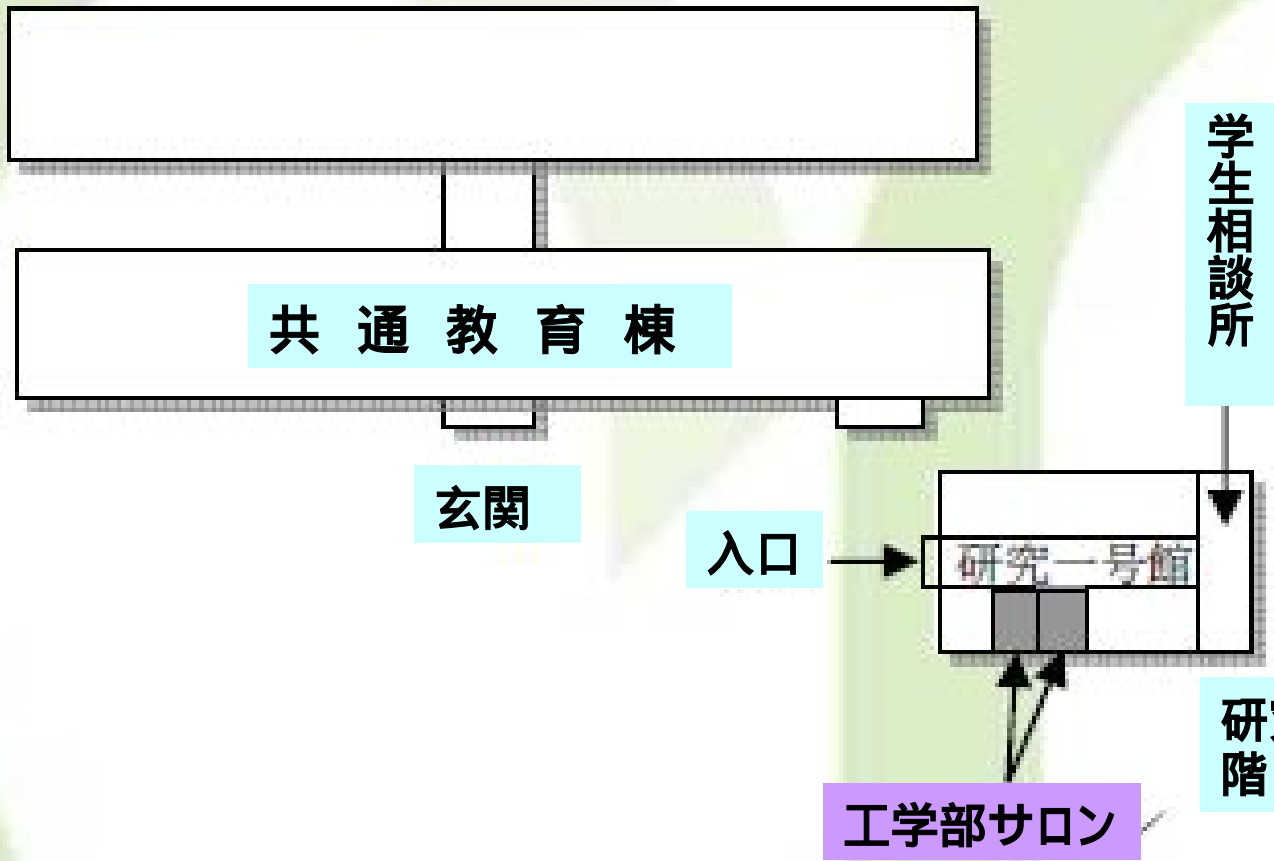

榎野寮(女子)

国際交流会館

人文学部

商品資料館

理学部

経済学部

学生食堂「ポーノ」

教育学部

共通教育棟

大学教育センター

アドミッションセンター

国際センター

学生支援センター

工学部サロン  
(研究1号館)

実験水田

正門

排水処理センター

第1・2体育館

第1・2武道場

吉田キャンパスの工学部サロンの場所